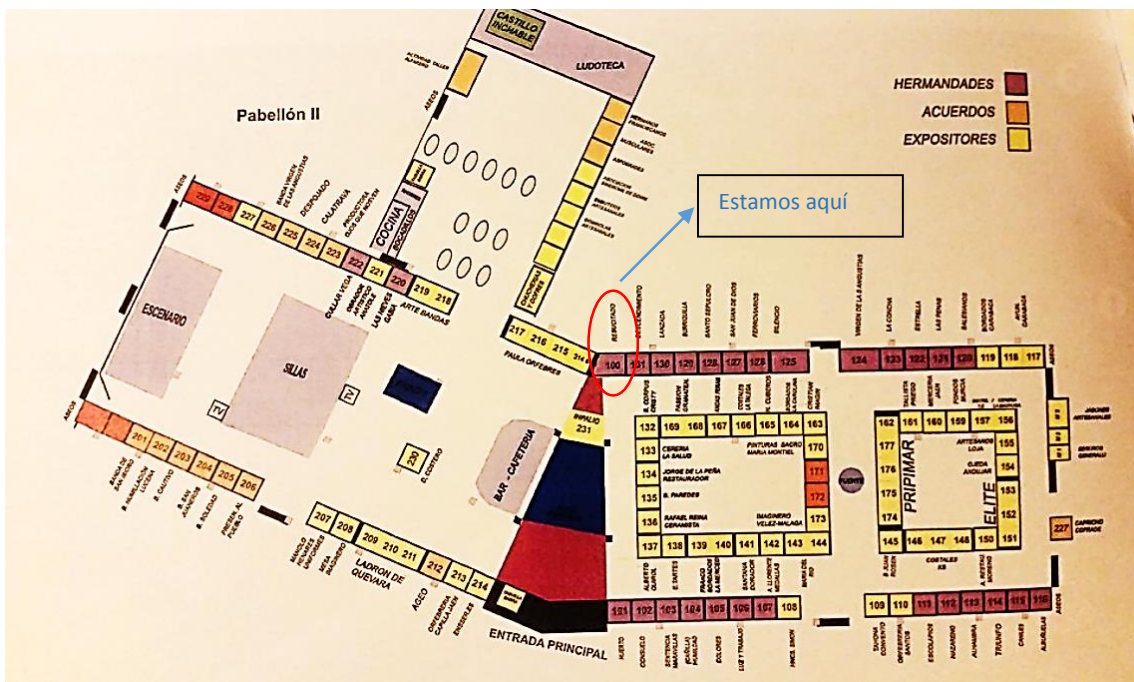

FERIA DE MUESTRAS DE ARMILLA: LOCALIZACIÓN Y ACCESOS

UBICACIÓN DE LOS EXPOSITORES EN LA FERIA "CAPRICHOS COFRADE"

Capricho

Cofrade®

II Feria Cofrade en ANDALUCIA

Fermasa - Feria de Muestras - GRANADA
29, 30 de Noviembre de 2014

DOMINGO

- 11:00h A. M. Virgen de las Angustias (Granada)
- 11:45h A. M. Dulce Nombre de Jesús (Granada)
- 12:30h Banda E. de Música Nstra. Sra. del Amor y del Trabajo - Rivera del Genil (Granada)
- 13:15h A. M. Virgen de la Soledad - Huescar (Granada)
- 14:00h A. M. Stmo. Cristo de la Piedad - Miguel Turra (Ciudad Real)
- 14:45h Banda Municipal de Música de Alquife - (Granada)
- 15:30h A. M. Virgen de los Dolores - Águilas (Murcia)
- 16:15h Banda CC y TT Nstra. Sra. de la Caridad - Velez-Málaga (Málaga)
- 17:15h A. M. María Stma. de la Esperanza. San Juaneros - Huelma (Jaén)
- 18:00h A. M. Arroquia Martínez (Apadrina Virgen de los Reyes) - Jodar (Jaén)
- 19:00h Banda CC y TT Nstra. Sra. del Rosario - Linares (Jaén)
- 20:00h CIERRE